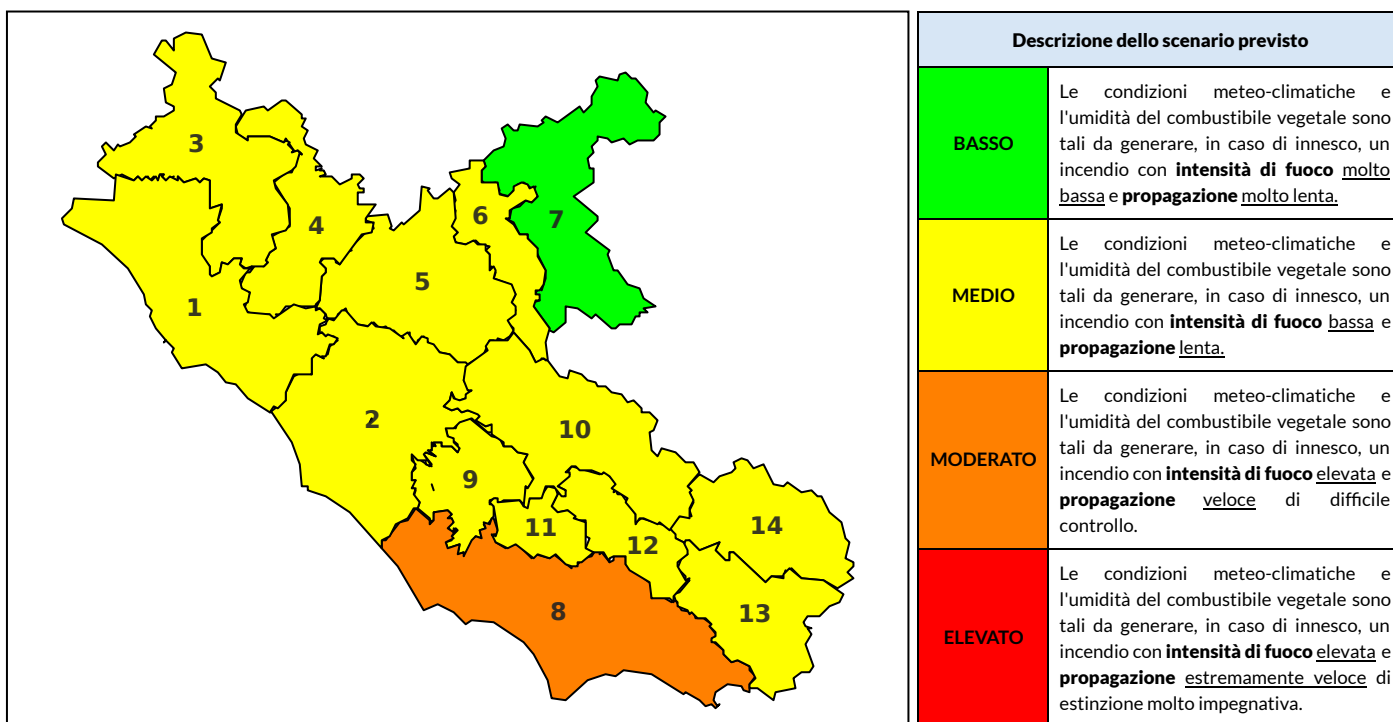

### Previsioni per oggi 11-6-2024

Livello di pericolosità da incendio boschivo per Zona di Allerta AIB

Bollettino emesso nel periodo della campagna AIB Lazio sulla base del modello previsionale RISICOLazio, sviluppato in collaborazione con Fondazione CIMA, che fornisce un supporto per la valutazione della Pericolosità da incendio boschivo aggregata sulle Zone di Allerta AIB, approvate come parte integrante del Piano AIB Lazio 2020-2022 con DGR n° 270 del 15/05/2020. Il dettaglio della distribuzione dei Comuni nelle Zone AIB è consultabile al link [https://protezionecivile.regione.lazio.it/zone\\_allerta\\_aib\\_comuni/](https://protezionecivile.regione.lazio.it/zone_allerta_aib_comuni/). Le Norme Comportamentali per la popolazione sono consultabili al link [https://protezionecivile.regione.lazio.it/norme\\_comportamentali\\_aib/](https://protezionecivile.regione.lazio.it/norme_comportamentali_aib/).

Zona AIB	1	2	3	4	5	6	7	8	9	10	11	12	13	14
Livello Pericolosità	MEDIO	MEDIO	MEDIO	MEDIO	MEDIO	MEDIO	BASSO	MEDIO	MEDIO	MEDIO	MEDIO	MEDIO	MEDIO	MEDIO

NOTE

## BOLLETTINO DI PERICOLOSITA' DA INCENDI BOSCHIVI

Zona AIB	1	2	3	4	5	6	7	8	9	10	11	12	13	14
Livello Pericolosità	MEDIO	MEDIO	MEDIO	MEDIO	MEDIO	MEDIO	BASSO	MODERATO	MEDIO	MEDIO	MEDIO	MEDIO	MEDIO	MEDIO