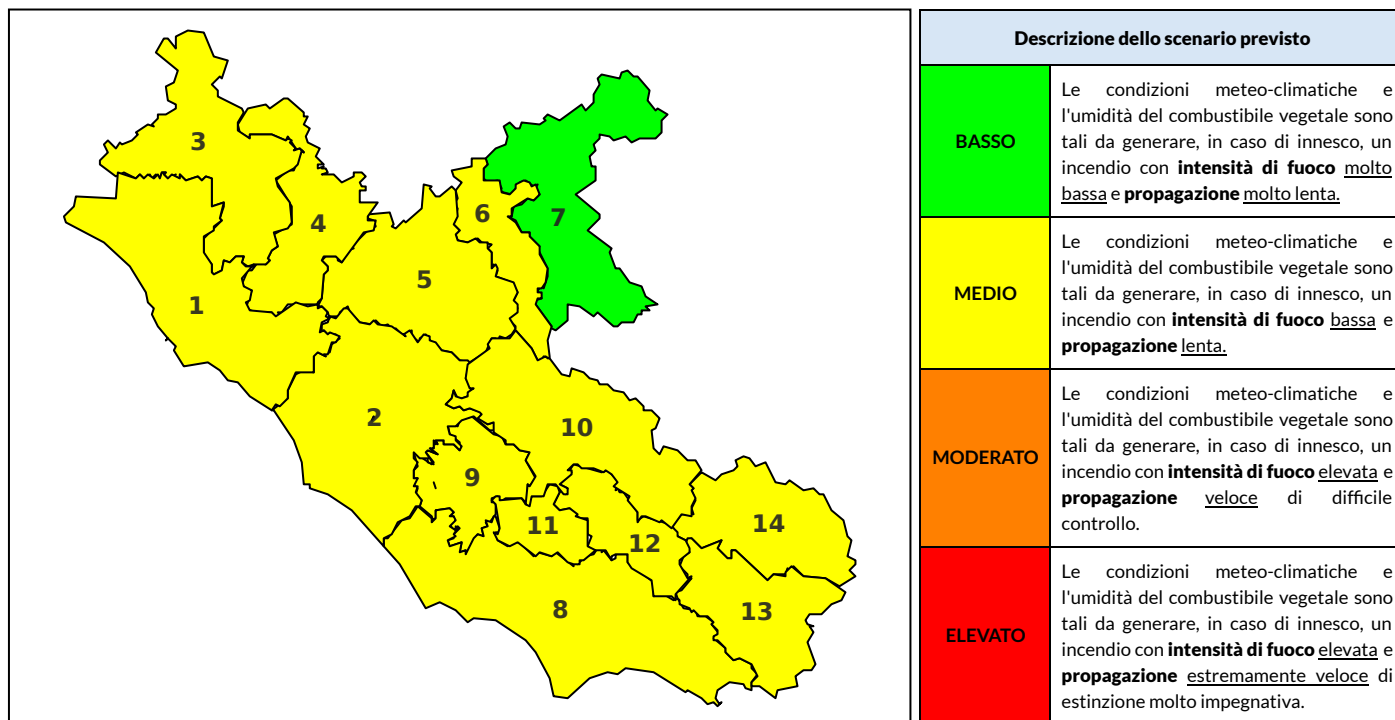

## BOLLETTINO DI PERICOLOSITA' DA INCENDI BOSCHIVI

### Previsioni per oggi 11-6-2024

Livello di pericolosità da incendio boschivo per Zona di Allerta AIB

Bollettino emesso nel periodo della campagna AIB Lazio sulla base del modello previsionale RISICOLazio, sviluppato in collaborazione con Fondazione CIMA, che fornisce un supporto per la valutazione della Pericolosità da incendio boschivo aggregata sulle Zone di Allerta AIB, approvate come parte integrante del Piano AIB Lazio 2020-2022 con DGR n° 270 del 15/05/2020. Il dettaglio della distribuzione dei Comuni nelle Zone AIB è consultabile al link [https://protezionecivile.regione.lazio.it/zone\\_allerta\\_aib\\_comuni/](https://protezionecivile.regione.lazio.it/zone_allerta_aib_comuni/). Le Norme Comportamentali per la popolazione sono consultabili al link [https://protezionecivile.regione.lazio.it/norme\\_comportamentali\\_aib/](https://protezionecivile.regione.lazio.it/norme_comportamentali_aib/).

Zona AIB	1	2	3	4	5	6	7	8	9	10	11	12	13	14
Livello Pericolosità	MEDIO	MEDIO	MEDIO	MEDIO	MEDIO	MEDIO	BASSO	MEDIO	MEDIO	MEDIO	MEDIO	MEDIO	MEDIO	MEDIO

NOTE